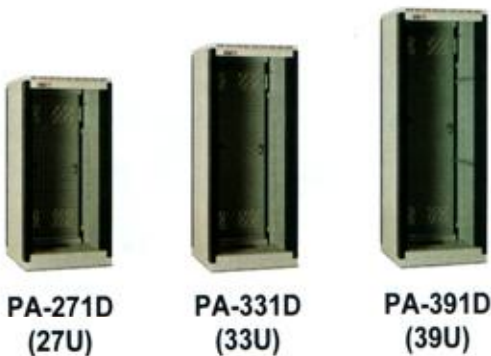

Stand

- Weight : TS-1 : 1.7kg / 2.2lb
FS-2 : 2.6kg / 5.7lb
BS-3 : 3.8kg / 8.4lb
- Dimensions : TS-1 : 190(W)X130(H)X70(D)mm / 7.48(W)X5.1(H)X2.8(D)in
TS-1 : 1,025(W)X90(H)X85(D)mm / 40.36(W)X3.5(H)X3.3(D)in
BS-3 : 1,025(W)X90(H)X85(D)mm / 40.36(W)X3.5(H)X3.3(D)in

Aluminium Rack Cabinets

- Weight : PA-151D : 34.2kg / 75.41lb
PA-231D : 46.3kg / 102lb
PA-271D : 51kg / 112.4lb
PA-331D : 59.7kg / 131.6lb
PA-391D : 71.8kg / 158.3lb
- Dimensions : PA-151D : 587(W)X589(H)X881(D)mm / 23.1(W)X23.2(H)X34.6(D)in
PA-231D : 587(W)X589(H)X1287(D)mm / 23.1(W)X23.2(H)X50.6(D)in
PA-271D : 587(W)X589(H)X1415(D)mm / 23.1(W)X23.2(H)X55.7(D)in
PA-331D : 587(W)X589(H)X1682(D)mm / 23.1(W)X23.2(H)X66.2(D)in
PA-391D : 587(W)X589(H)X1948(D)mm / 23.1(W)X23.2(H)X76.7(D)in