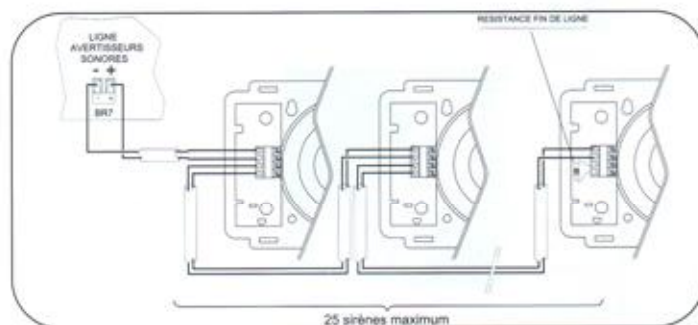

Évacuation et signalisation

Avertisseur sonore

BUCCIN

SI.00100

Conforme à la norme
NFS 32-001
Rapport N°DI 04 00 11

Cet avertisseur sonore est d'un design discret et conforme à la ligne des produits FINSECUR. Il émet un son AFNOR supérieur à 90 dB à 2 m (classe B).

Des entrées de câbles, prévues sur les quatre faces, permettent un raccordement aisé. Il peut également être raccordé sur un câble encastré.

CARACTÉRISTIQUES

- > Coffret ABS blanc comprenant un socle à fixer au mur et un capot clipsé.
- > Câblage sur deux fils - Alimentation de 12 à 55 V.

Cet avertisseur de classe A est pourvu d'une Led rouge et se câble comme le Buccin.

CARACTÉRISTIQUES

- > Coffret ABS blanc comprenant un socle à fixer au mur et un capot clipsé.
- > Câblage sur deux fils - Alimentation de 12 à 55 V.

- > Puissance sonore 70 dB à 2 m.
- > Encombrement : 164 mm x 109 mm x 54 mm
- > Poids : 190 g

Sirène forte puissance
Sirène message parlé
Sirène étanche

nous consulter